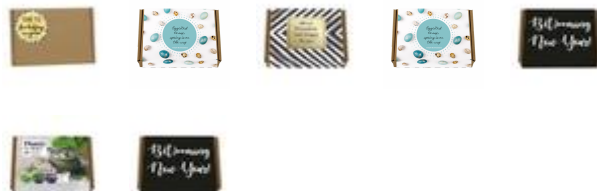

Offrez une expérience naturelle en cadeau ! La boîte contient différentes graines ou bulbes à fleurs, un comprimé moulu et des instructions de plantation. Vous pouvez choisir parmi différents types de plants : fleurs, herbes ou légumes. Fortement recommandé pour un envoi par boîte aux lettres !

Couleur :

Cet article est marqué sur la boîte, sur la carte, sur l'emballage.

Caractéristiques

Quantité minimum : 200 Pièce Lavable au lave-vaisselle No (s)

Matière : carton

Longueur : 11,00 cm.

Largeur : 16,00 cm.